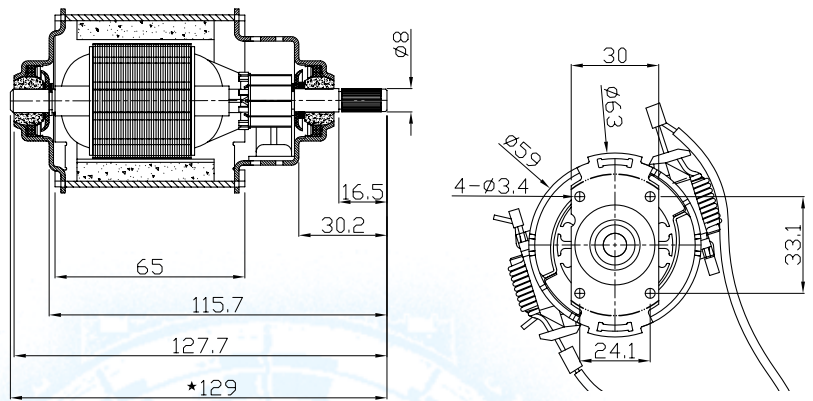

BLOWER MOTORS

BM-052

JEEP

BM-101

BM-920B

VOLVO :
6820812
TOYOTA :
0160700030
BOSCH :
130111131

BLOWER MOTORS