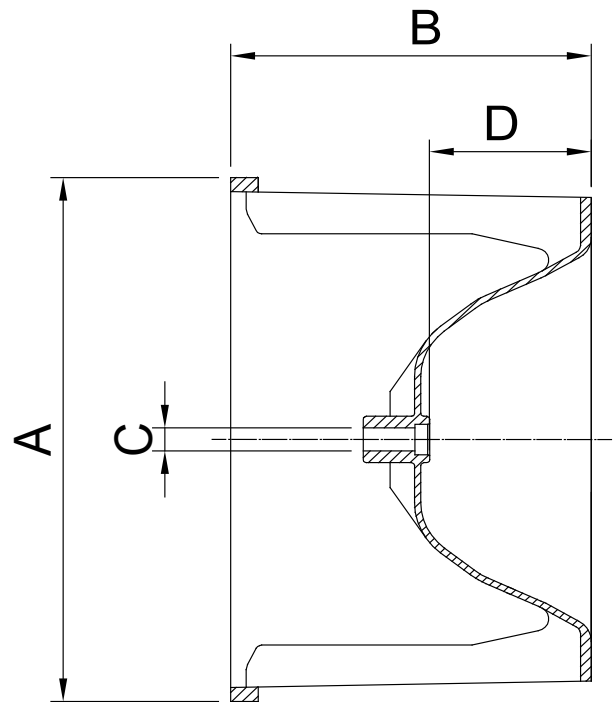

# BLOWER MOTOR WHEELS AND BLADES SPECIFICATION CHART

BLOWER WHEEL PART NUMBER	A DIAMETER	B DEPTH	C "SHAFT SIZE"	D INDENTATION	ROTATION	MOTOR PART NUMBERS
341886003380	Φ145	93.5	Φ7.95 $\begin{matrix} +0.1 \\ -0 \end{matrix}$	42.2	C.W	BM-886 • BM-891W • BM-892W • BM-919 BM-929W • BM-071 • BM-071W
341930003180	Φ145	93.5	Φ7.95 $\begin{matrix} +0.1 \\ -0 \end{matrix}$	42.2	C.C.W	BM-056AW • BM-057A • BM-892AW4 BM-893AW 4 • BM-930AW
341901H02080	Φ140	68.6	Φ7.95 $\begin{matrix} +0.1 \\ -0 \end{matrix}$	42.2	C.W	BM-888 • BM-901 • BM-922 • BM-956W BM-901H • BM-901HK • BM-909 • BM-922W BM-928W • BM-991W
341901L02180	Φ140	68.6	Φ7.95 $\begin{matrix} +0.1 \\ -0 \end{matrix}$	42.2	C.C.W	BM-892AW • BM-893AW • BM-909AK BM-939W • BM-954AW • BM-901L • BM-909A BM-939L • BM-939LK • BM-038AW
341920A19080	Φ145.6	70.2	Φ8.0 $\begin{matrix} +0.1 \\ -0.15 \end{matrix}$	41	C.C.W	BM-920A
341946AW7080	Φ157	76	Φ7.4 $\begin{matrix} +0 \\ -0.1 \end{matrix}$	44.7	C.C.W	BM-946AW
341050W05080	Φ145.2	76.5	Φ7.94 $\begin{matrix} +0 \\ -0.01 \end{matrix}$	40.6	C.W	BM-050W
341052W19080	Φ147.2	70.2	Φ7.8 ±0.05	45.5	C.W	BM-052W
341088007080	Φ150	62.4	Φ8 $\begin{matrix} +0.1 \\ -0.15 \end{matrix}$	19	C.C.W	BM-088AL • BM-092A
341096022080	Φ120.2	52.2	Φ8 $\begin{matrix} +0.15 \\ -0.2 \end{matrix}$	32	C.C.W	BM-096PW
341E00124081	Φ143	85	Φ7 ±0.1	50.2	C.C.W	EM-1101W
341085007181	Φ133.5	53.5	Φ7.8 ±0.3	22.5	C.W	BM-085W
341989W01080	Φ145.2	76.5	Φ7.94 $\begin{matrix} +0 \\ -0.01 \end{matrix}$	40.6	C.C.W	BM-989W