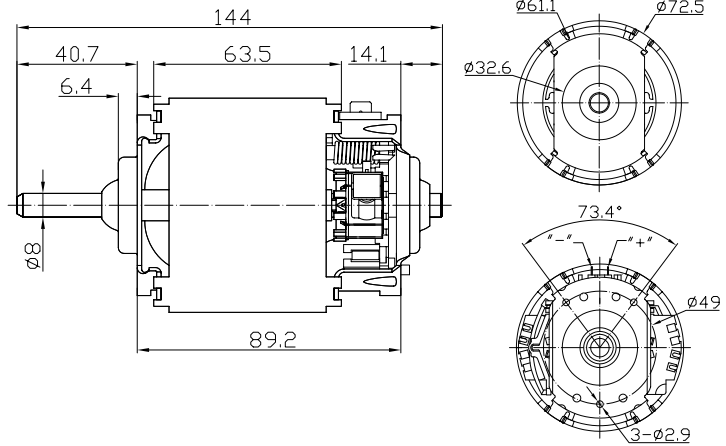

BLOWER MOTORS

BM-052

JEEP

BM-101

BM-920B

VOLVO :
6820812
TOYOTA :
0160700030
BOSCH :
130111131

BLOWER MOTORS