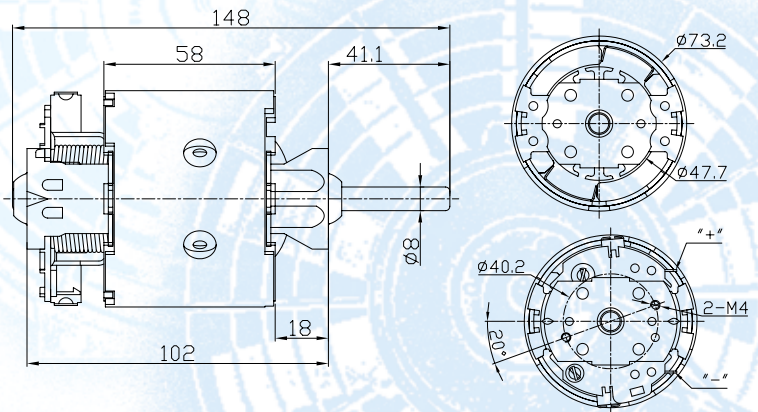

BM-920B

VOLVO :
6820812
TOYOTA :
0160700030
BOSCH :
130111131

BLOWER MOTORS